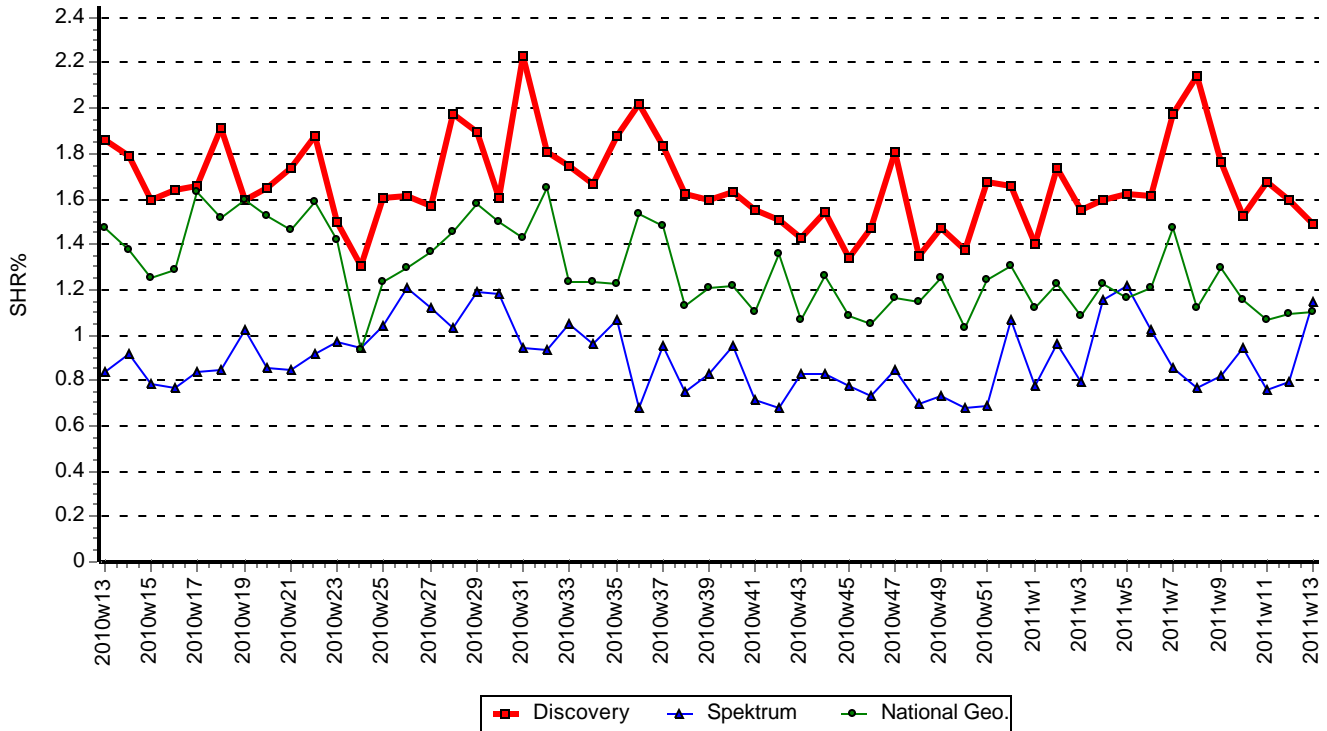

02:00-25:59

Channel	SHR%					Affinity (4+)				
	8-49 ABC pp	18-39 Males	18-49 Males	8-49 Female	18-49 urban	8-49 ABC pp	18-39 Males	18-49 Males	8-49 Female	18-49 urban
Discovery	1.5	2.8	2.4	0.8	1.6	128	221	204	78	145
Spektrum	1.1	1.1	1.3	0.8	1.3	124	114	142	105	143
National Geo.	1.1	1.1	1.3	0.7	1.1	121	108	141	96	129

18-49 ABC pp audience share, 02:00-25:59

Weekly TOP 5 - Discovery Channel and its competitors

Title	Channel	Date	Day	Start Time	End Time	AMR '000	AMR %	SHR %	Affinity (4+)
Hogyan készült?	Discovery	28-03-11	Mon	21:00	21:26	42,856	1.6	3.1	183
Csendes szornyetegyek	Discovery	28-03-11	Mon	22:30	23:26	28,610	1.0	3.2	277
Stan lee bemutatja: supermenek	Discovery	28-03-11	Mon	21:30	22:26	22,845	0.8	1.7	144
Gyaroriasok	National G	29-03-11	Tue	24:00	24:56	21,957	0.8	6.7	197
Autokereskedok	Discovery	30-03-11	Wed	12:31	12:57	20,128	0.7	9.8	263

Discovery Channel - weekly TOP 10

Title	Channel	Date	Day	Start Time	End Time	AMR '000	AMR %	SHR %	Affinity (4+)
Hogyan készült?	Discovery	28-03-11	Mon	21:00	21:26	42,856	1.6	3.1	183
Csendes szornyetegyek	Discovery	28-03-11	Mon	22:30	23:26	28,610	1.0	3.2	277
Stan lee bemutatja: supermenek	Discovery	28-03-11	Mon	21:30	22:26	22,845	0.8	1.7	144
Autokereskedok	Discovery	30-03-11	Wed	12:31	12:57	20,128	0.7	9.8	263
Mike brewer : celkeresztben	Discovery	29-03-11	Tue	23:29	24:27	18,309	0.7	3.9	145
Szetepitok	Discovery	01-04-11	Fri	20:00	20:25	16,190	0.6	1.5	124
Otodik sebesseg	Discovery	03-04-11	Sun	10:30	10:56	15,047	0.5	4.2	162
Fegyvertenyek	Discovery	29-03-11	Tue	22:30	23:25	14,890	0.5	1.6	121
Valodi helyszinelok	Discovery	02-04-11	Sat	22:59	23:55	14,748	0.5	2.0	171
A tuleles torvenyei	Discovery	02-04-11	Sat	07:58	08:52	14,621	0.5	5.5	169

At least 7 minutes long programmes. A program with more than one broadcast appears only once with the best episode.