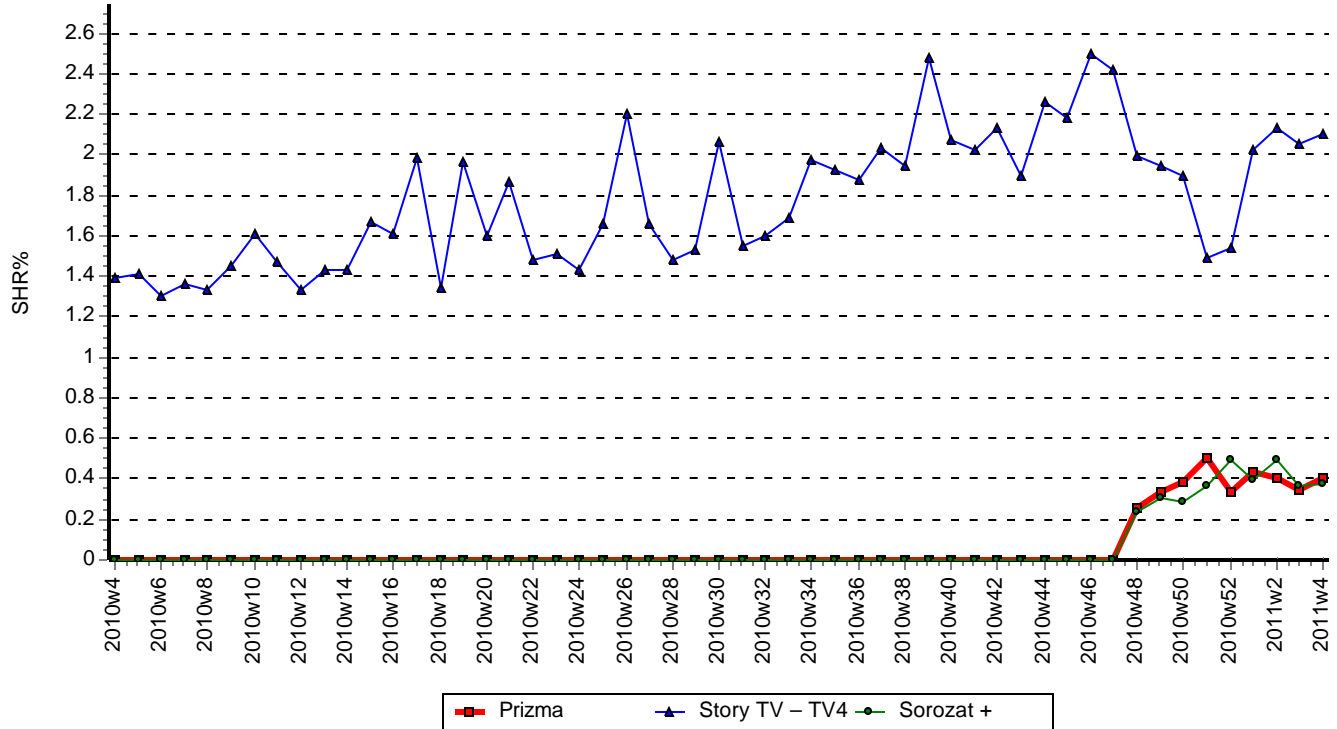

18-49 audience share, 02:00-25:59