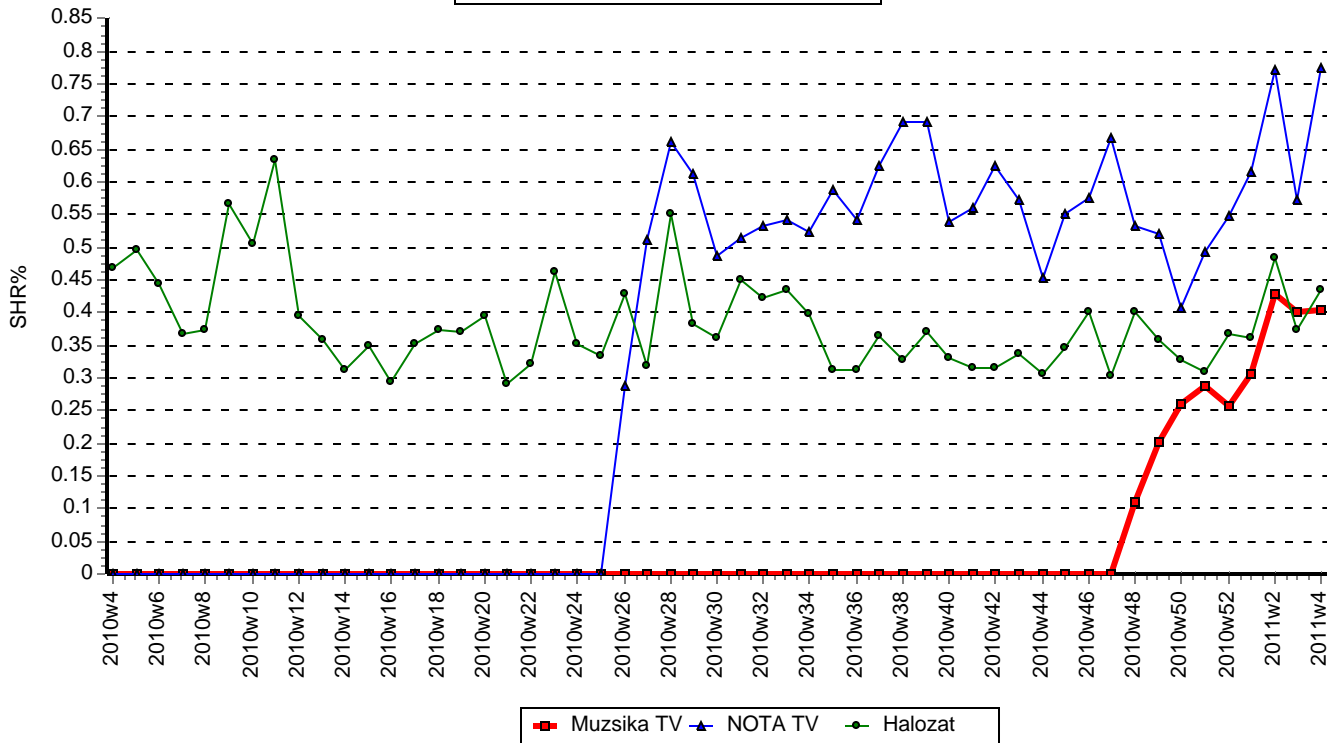

18-49 audience share, 02:00-25:59