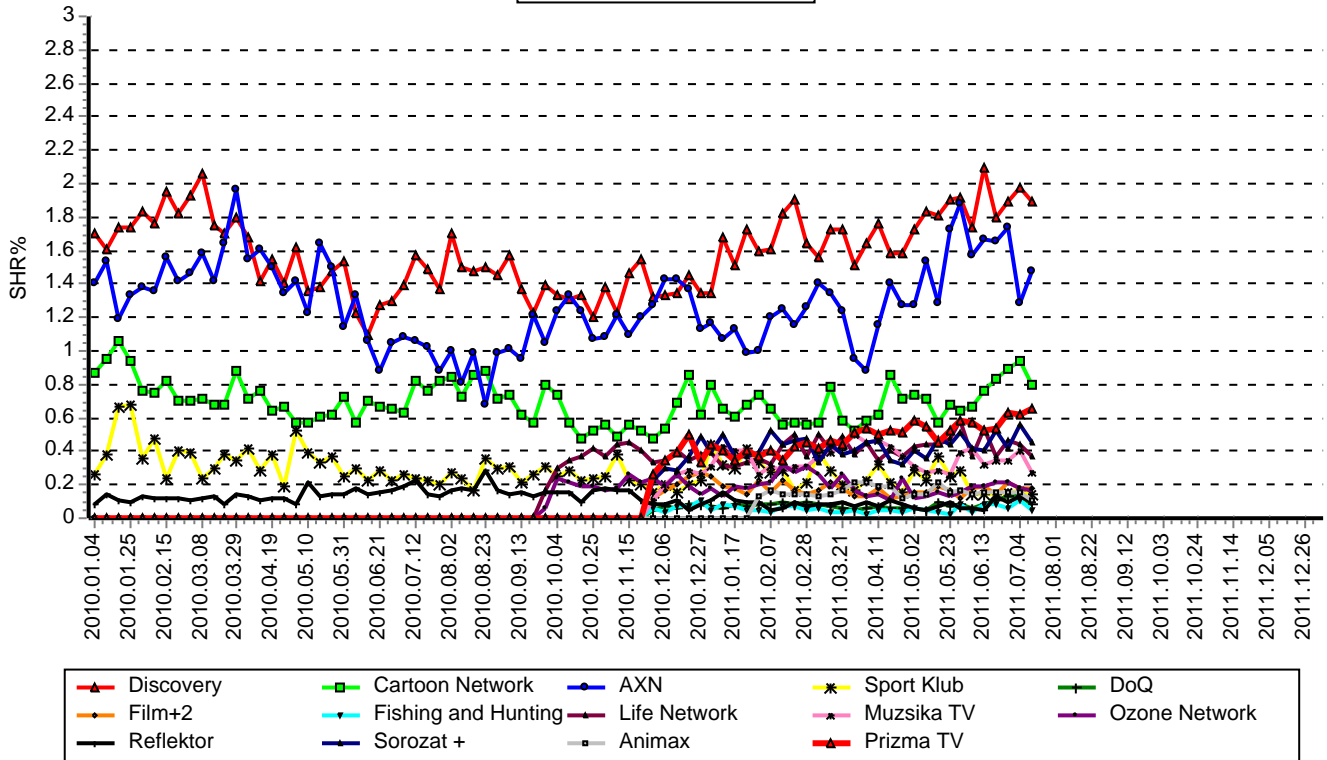

19:00-22:59 / A4+					
	MTV1	Viasat3	TV2	RTL Klub	R-Time ch
Jun '10	17.8	3.2	18.3	25.1	8.2
Jul '10	15.5	3.5	19.7	22.8	8.6
Aug '10	12.2	3.4	20.8	23.1	9.0
Sep '10	9.2	3.3	22.1	28.5	8.5
Oct '10	9.5	3.2	23.5	28.5	8.6
Nov '10	8.2	3.1	24.7	29.4	9.1
Dec '10	8.0	3.4	22.8	29.9	10.5
2010 average	11.2	3.3	21.9	27.0	9.0
Jan '11	7.6	3.6	19.8	29.8	11.4
Feb '11	7.6	3.6	19.0	31.3	11.6
Mar '11	7.9	3.0	20.4	30.2	11.9
Apr '11	7.2	3.0	19.2	32.2	11.9
May '11	7.9	3.1	21.4	30.1	12.2
Jun '11	7.6	3.2	22.9	25.0	12.5
Week 28	<b>9.2</b>	<b>3.3</b>	<b>17.7</b>	<b>27.1</b>	<b>12.3</b>

02:00-25:59  
A18-49, SHR%

19:00-22:59  
A18-49, SHR%

02:00-25:59  
A18-49, SHR%

19:00-22:59  
A18-49, SHR%