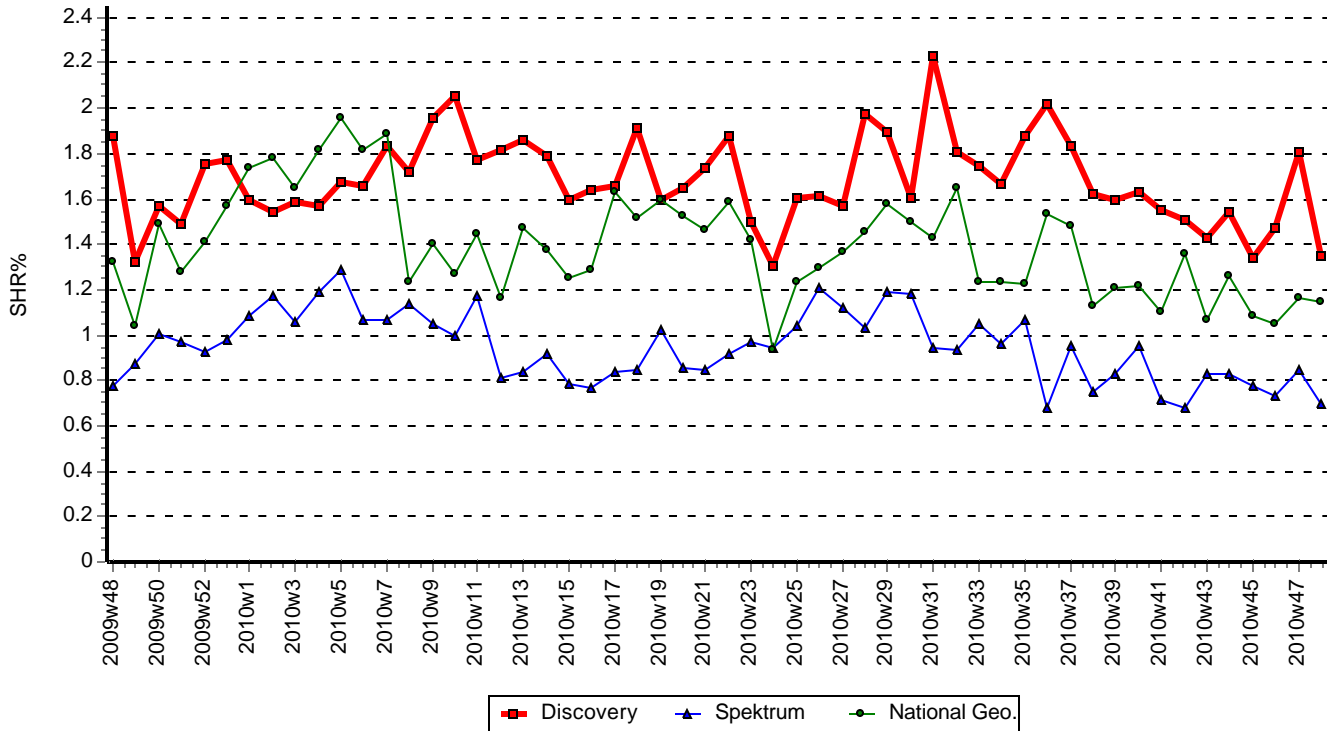

02:00-25:59

Channel	SHR%					Affinity (4+)				
	8-49 ABC pp	18-39 Males	18-49 Males	8-49 Female	18-49 urban	8-49 ABC pp	18-39 Males	18-49 Males	8-49 Female	18-49 urban
Discovery	1.3	2.6	2.2	0.6	1.3	135	236	214	72	137
Spektrum	0.7	0.9	0.8	0.5	0.7	90	107	106	72	92
National Geo.	1.1	1.1	1.4	0.6	0.9	112	100	132	64	95

18-49 ABC pp audience share, 02:00-25:59

Weekly TOP 5 - Discovery Channel and its competitors

Title	Channel	Date	Day	Start Time	End Time	AMR '000	AMR %	SHR %	Affinity (4+)
Hogyan mukodnek a gepek?	Discovery	04-12-10	Sat	17:00	17:26	32,558	1.2	4.7	192
Allitolag	Discovery	05-12-10	Sun	15:01	15:55	30,186	1.1	5.1	219
Autokereskedok	Discovery	05-12-10	Sun	12:30	12:56	27,053	1.0	6.5	168
Chile 2010 - ket honap a pokolbar	Discovery	05-12-10	Sun	13:01	13:55	21,484	0.8	4.8	186
Halalos fogas	Discovery	04-12-10	Sat	12:00	12:54	20,721	0.7	5.8	237

Discovery Channel - weekly TOP 10

Title	Channel	Date	Day	Start Time	End Time	AMR '000	AMR %	SHR %	Affinity (4+)
Hogyan mukodnek a gepek?	Discovery	04-12-10	Sat	17:00	17:26	32,558	1.2	4.7	192
Allitolag	Discovery	05-12-10	Sun	15:01	15:55	30,186	1.1	5.1	219
Autokereskedok	Discovery	05-12-10	Sun	12:30	12:56	27,053	1.0	6.5	168
Chile 2010 - ket honap a pokolbar	Discovery	05-12-10	Sun	13:01	13:55	21,484	0.8	4.8	186
Halalos fogas	Discovery	04-12-10	Sat	12:00	12:54	20,721	0.7	5.8	237
A tuleles torvenyei	Discovery	01-12-10	Wed	18:00	18:55	20,583	0.7	2.6	223
Mocsari favagok	Discovery	03-12-10	Fri	20:30	21:25	20,090	0.7	1.6	251
Amerika hatarain	Discovery	03-12-10	Fri	21:30	22:25	19,554	0.7	1.6	278
Amcsi motorok	Discovery	01-12-10	Wed	17:00	17:55	19,187	0.7	3.6	219
Bear grylls: ha minden kotel szak	Discovery	05-12-10	Sun	21:31	21:56	18,692	0.7	1.4	161

At least 7 minutes long programmes. A program with more than one broadcast appears only once with the best episode.