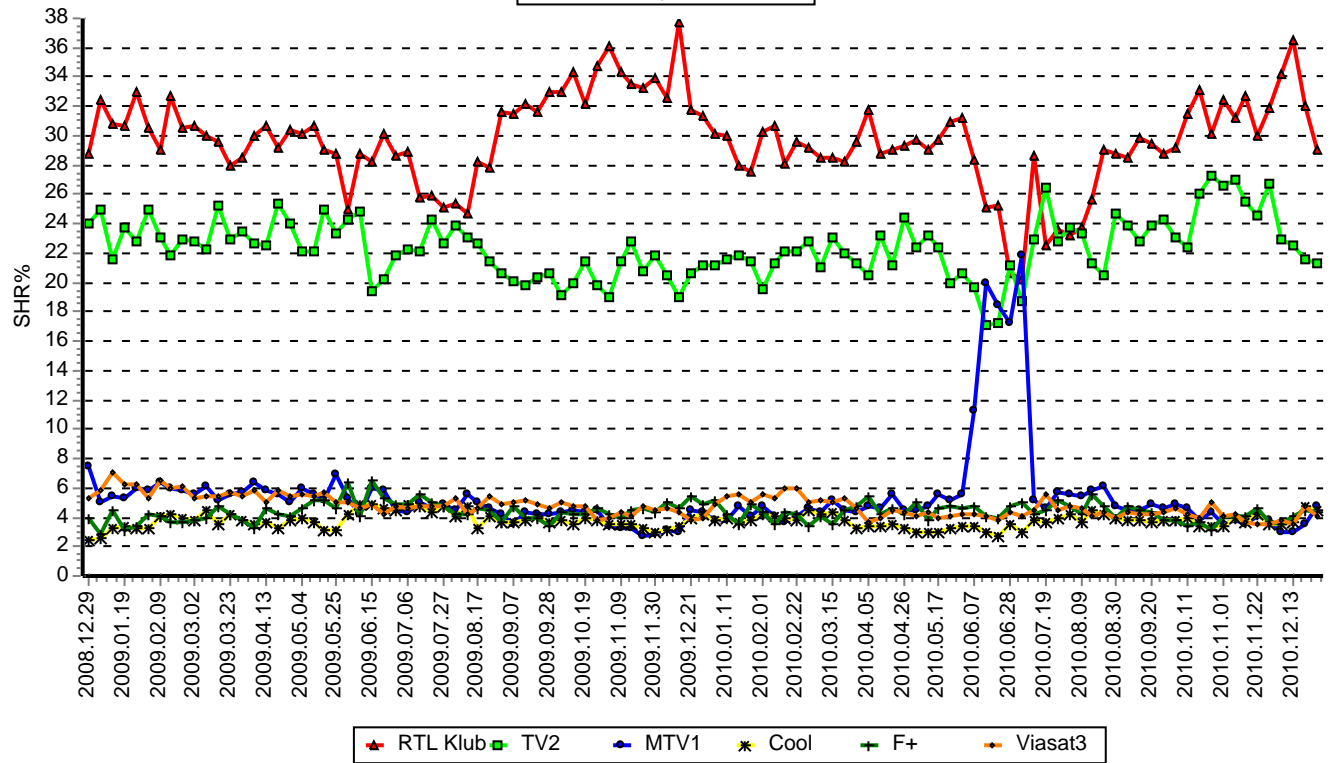

19:00-22:59
A18-49, SHR%