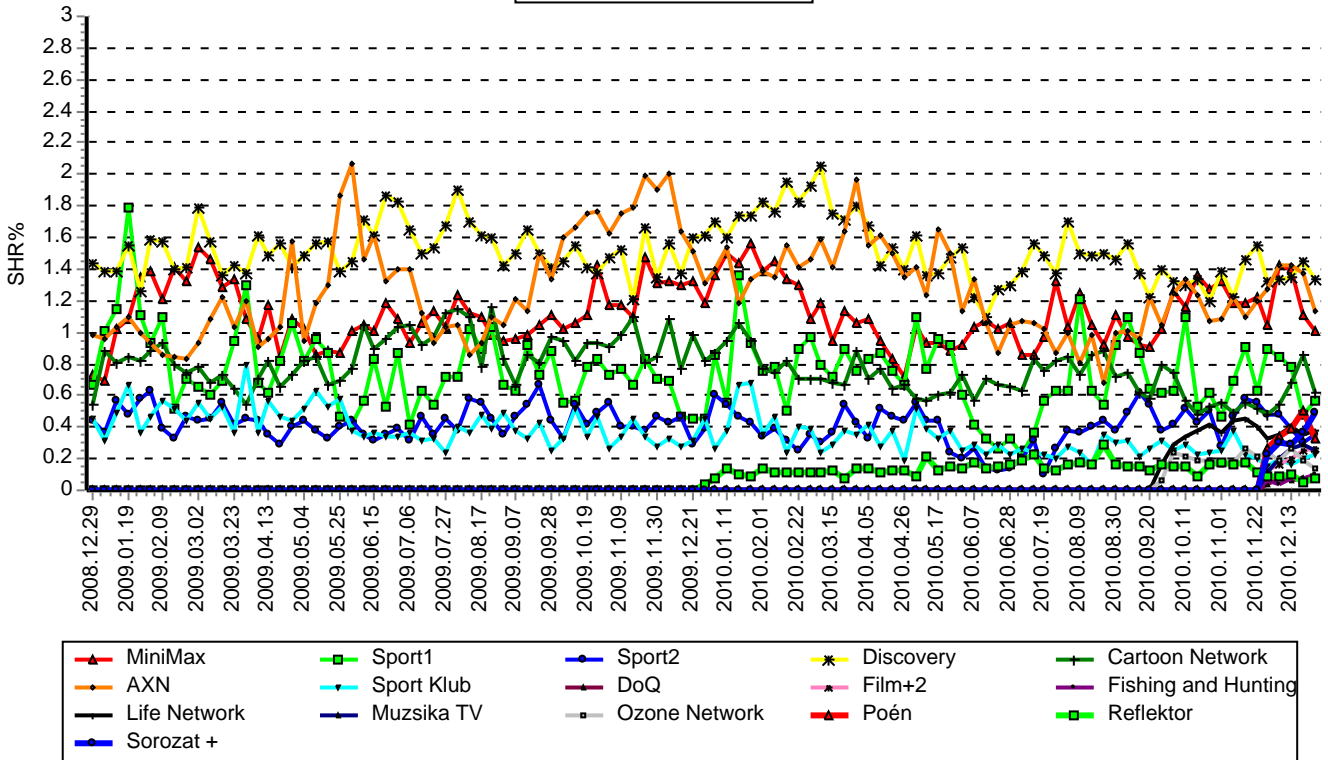

19:00-22:59 / A4+					
	MTV1	Viasat3	TV2	RTL Klub	R-Time ch
Dec '09	8.7	3.2	19.1	33.1	10.9
Jan '10	9.3	3.9	20.7	29.2	11.3
Feb '10	8.9	4.1	21.4	28.5	10.6
Mar '10	10.2	3.8	20.9	27.5	11.0
Apr '10	9.8	3.3	20.2	28.0	11.1
May '10	10.2	3.2	21.9	27.4	10.5
Jun '10	17.8	3.2	18.3	25.1	9.3
Jul '10	15.5	3.5	19.7	22.8	9.9
Aug '10	12.2	3.4	20.8	23.1	10.9
Sep '10	9.2	3.3	22.1	28.5	10.3
Oct '10	9.5	3.2	23.5	28.5	10.4
Nov '10	8.2	3.1	24.7	29.4	10.9
Dec '10	8.0	3.4	22.8	29.9	11.9
2010 average	10.6	3.4	21.5	27.5	10.7
Week 52	<b>9.8</b>	<b>3.7</b>	<b>19.6</b>	<b>26.6</b>	<b>12.5</b>

02:00-25:59  
A18-49, SHR%

19:00-22:59  
A18-49, SHR%

02:00-25:59  
A18-49, SHR%

19:00-22:59  
A18-49, SHR%