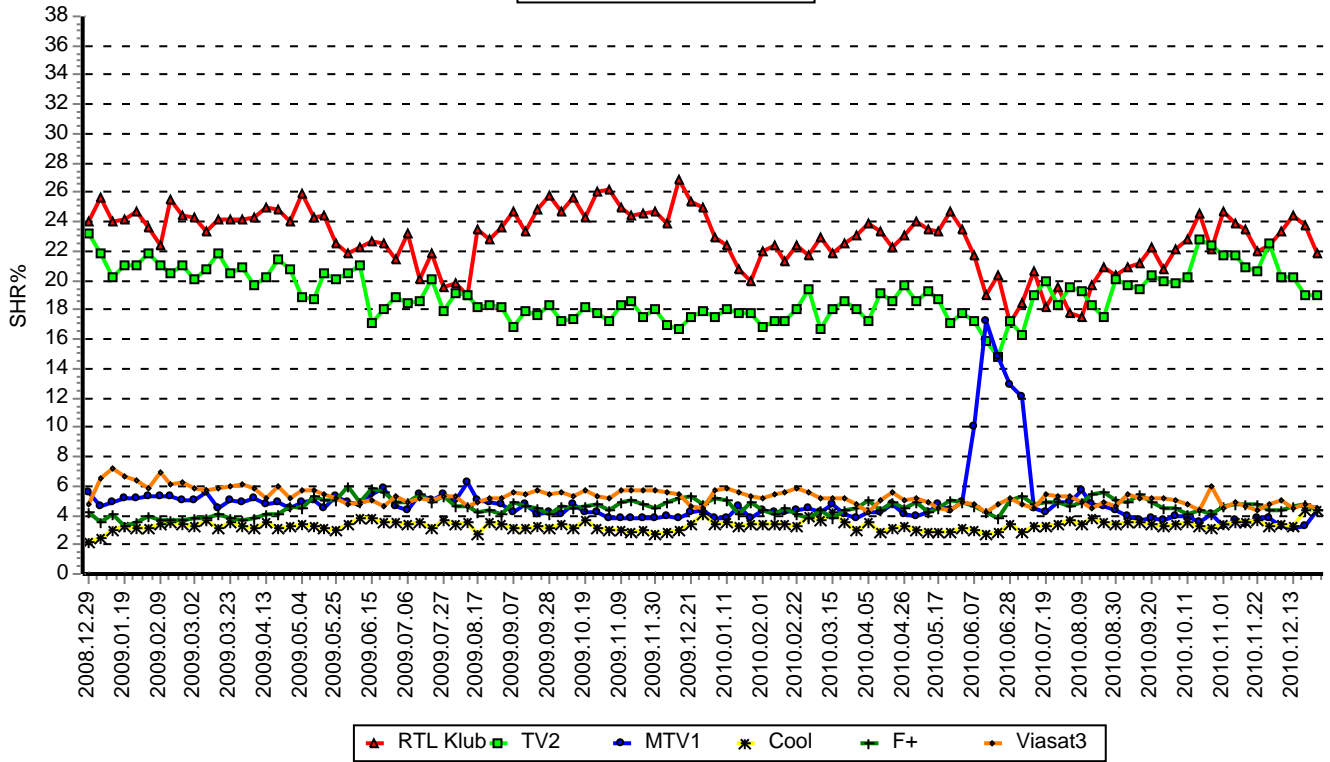

02:00-25:59
A18-49, SHR%